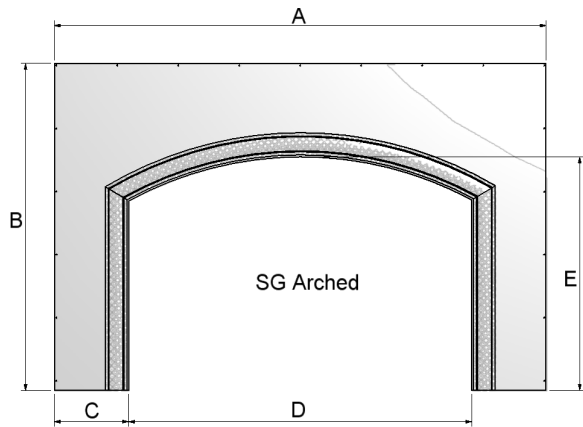

## Open Gas Fire

Firebox Size	A	B	C	D	E	F
SG 700	1090	840	195	700	600	600
SG 780	1170	840	195	780	600	600
SG 900	1290	840	195	900	600	600
SG 1100	1490	840	195	1100	600	600

**Note:**  
Cover Register 15mm at sides and top with a mantel.  
See details on product specification

## Open Wood Fire

Firebox Size	A	B	C	D	E	F
SI 600	980	915	210	560	625	625
SI 700	1080	915	210	660	625	625
SI 700T	1080	965	210	660	675	675
SI 780	1160	915	210	740	625	625
SI 780T	1160	995	210	740	705	705
SI 900	1280	1065	210	860	775	775