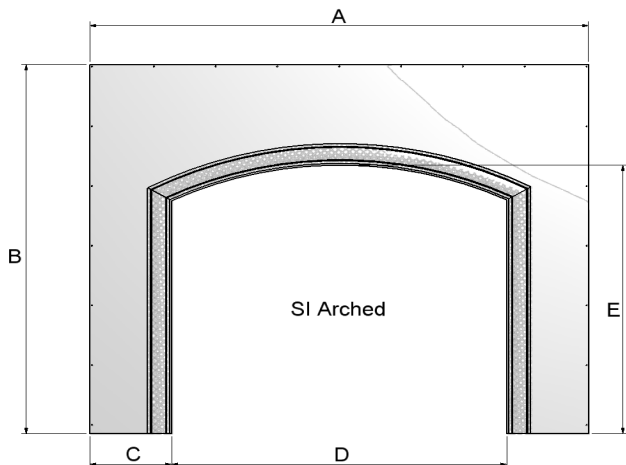

## Open Gas Fire

Firebox Size	A	B	C	D	E	F
SG 700	1090	840	195	700	600	600
SG 780	1170	840	195	780	600	600
SG 900	1290	840	195	900	600	600
SG 1100	1490	840	195	1100	600	600

**Note:**  
Cover Register 15mm at sides and top with a mantel.  
See details on product specification

## Open Wood Fire

Firebox Size	A	B	C	D	E	F
SI 600	980	915	210	560	625	625
SI 700	1080	915	210	660	625	625
SI 700T	1080	965	210	660	675	675
SI 780	1160	915	210	740	625	625
SI 780T	1160	995	210	740	705	705
SI 900	1280	1065	210	860	775	775