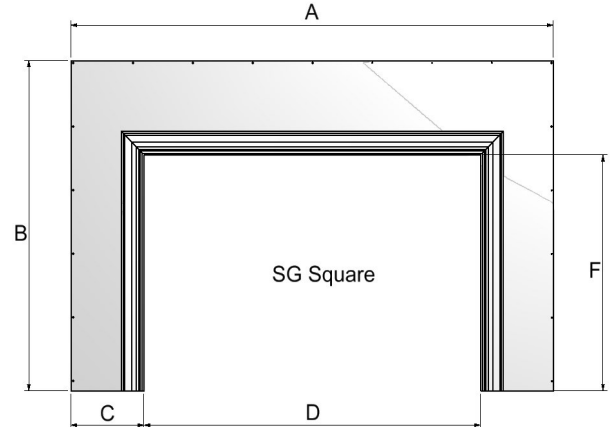

## Open Gas Fire

Firebox Size	A	B	C	D	E	F
SG 700	1090	840	195	700	600	600
SG 780	1170	840	195	780	600	600
SG 900	1290	840	195	900	600	600
SG 1100	1490	840	195	1100	600	600

**Note:**  
Cover Register 15mm at sides and top with a mantel.  
See details on product specification

## Open Wood Fire

Firebox Size	A	B	C	D	E	F
SI 600	980	915	210	560	625	625
SI 700	1080	915	210	660	625	625
SI 700T	1080	965	210	660	675	675
SI 780	1160	915	210	740	625	625
SI 780T	1160	995	210	740	705	705
SI 900	1280	1065	210	860	775	775