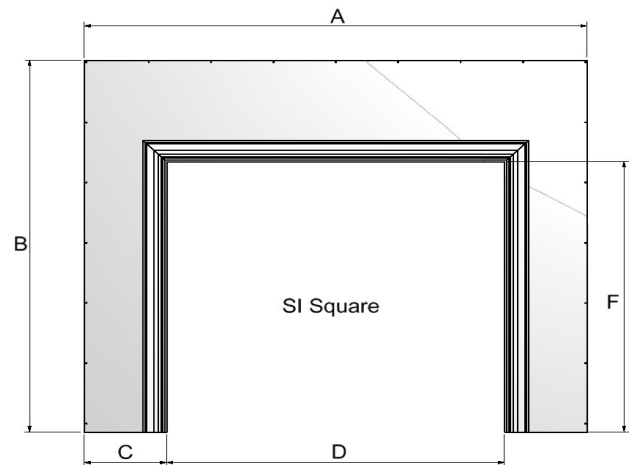

## Open Gas Fire

Firebox Size	A	B	C	D	E	F
SG 700	1090	840	195	700	600	600
SG 780	1170	840	195	780	600	600
SG 900	1290	840	195	900	600	600
SG 1100	1490	840	195	1100	600	600

**Note:**  
Cover Register 15mm at sides and top with a mantel.  
See details on product specification

## Open Wood Fire

Firebox Size	A	B	C	D	E	F
SI 600	980	915	210	560	625	625
SI 700	1080	915	210	660	625	625
SI 700T	1080	965	210	660	675	675
SI 780	1160	915	210	740	625	625
SI 780T	1160	995	210	740	705	705
SI 900	1280	1065	210	860	775	775