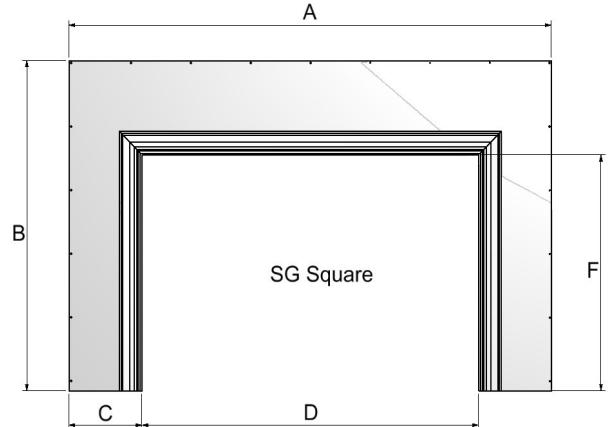

Warmington Register Plate Details

Open Gas Fire

Firebox Size	A	B	C	D	E	F
SG 700	1090	840	195	700	600	600
SG 780	1170	840	195	780	600	600
SG 900	1290	840	195	900	600	600
SG 1100*	1490	840	195	1100	600	600

Note:
 Cover Register 15mm at sides and top with a mantel.
 See details on product specification

IMPORTANT
 *1100 size is only for the SG Square register plate, NOT SG Arched.

Open Wood Fire

Firebox Size	A	B	C	D	E	F
SI 600	980	915	210	560	625	625
SI 700	1080	915	210	660	625	625
SI 700T	1080	965	210	660	675	675
SI 780	1160	915	210	740	625	625
SI 780T	1160	995	210	740	705	705
SI 900	1280	1065	210	860	775	775