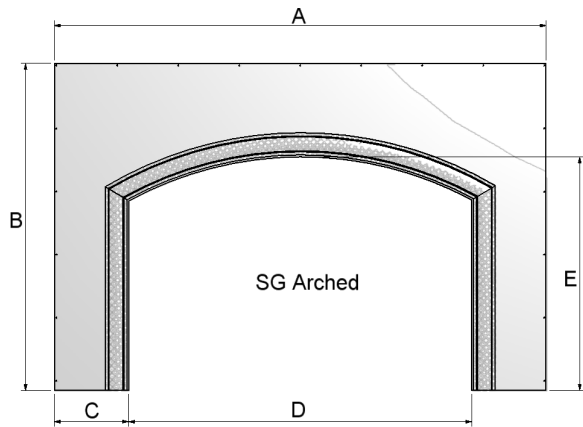

Warmington Register Plate Details

Open Gas Fire

Firebox Size	A	B	C	D	E	F
SG 700	1090	840	195	700	600	600
SG 780	1170	840	195	780	600	600
SG 900	1290	840	195	900	600	600
SG 1100*	1490	840	195	1100	600	600

Note:
 Cover Register 15mm at sides and top with a mantel.
 See details on product specification

IMPORTANT
 *1100 size is only for the SG Square register plate, NOT SG Arched.

Open Wood Fire

Firebox Size	A	B	C	D	E	F
SI 600	980	915	210	560	625	625
SI 700	1080	915	210	660	625	625
SI 700T	1080	965	210	660	675	675
SI 780	1160	915	210	740	625	625
SI 780T	1160	995	210	740	705	705
SI 900	1280	1065	210	860	775	775