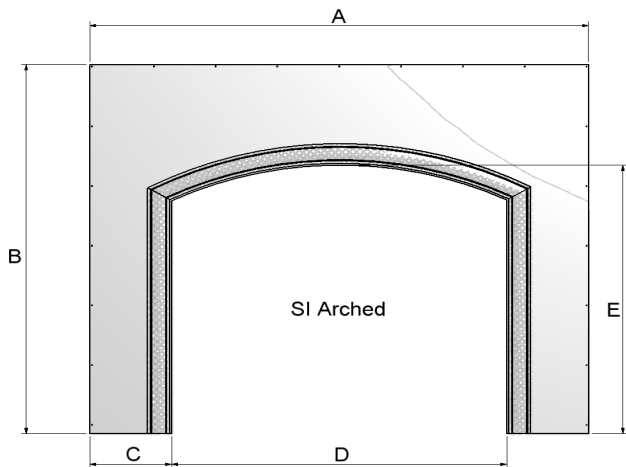

Warmington Register Plate Details

Open Gas Fire

Firebox Size	A	B	C	D	E	F
SG 700	1090	840	195	700	600	600
SG 780	1170	840	195	780	600	600
SG 900	1290	840	195	900	600	600
SG 1100*	1490	840	195	1100	600	600

Note:
 Cover Register 15mm at sides and top with a mantel.
 See details on product specification

IMPORTANT
 *1100 size is only for the SG Square register plate, NOT SG Arched.

Open Wood Fire

Firebox Size	A	B	C	D	E	F
SI 600	980	915	210	560	625	625
SI 700	1080	915	210	660	625	625
SI 700T	1080	965	210	660	675	675
SI 780	1160	915	210	740	625	625
SI 780T	1160	995	210	740	705	705
SI 900	1280	1065	210	860	775	775