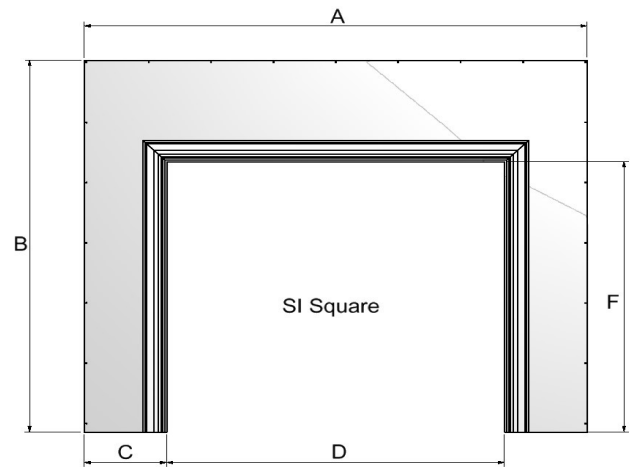

Warmington Register Plate Details

Open Gas Fire

Firebox Size	A	B	C	D	E	F
SG 700	1090	840	195	700	600	600
SG 780	1170	840	195	780	600	600
SG 900	1290	840	195	900	600	600
SG 1100*	1490	840	195	1100	600	600

Note:
 Cover Register 15mm at sides and top with a mantel.
 See details on product specification

IMPORTANT
 *1100 size is only for the SG Square register plate, NOT SG Arched.

Open Wood Fire

Firebox Size	A	B	C	D	E	F
SI 600	980	915	210	560	625	625
SI 700	1080	915	210	660	625	625
SI 700T	1080	965	210	660	675	675
SI 780	1160	915	210	740	625	625
SI 780T	1160	995	210	740	705	705
SI 900	1280	1065	210	860	775	775