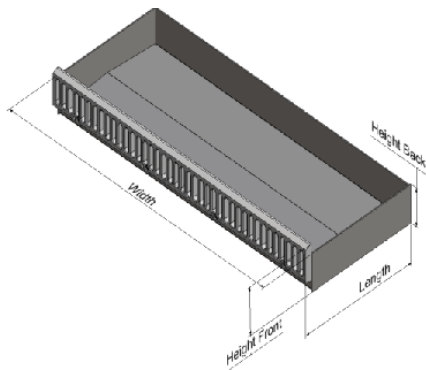

SI & SN OPEN WOOD FIRES

Model identification

SI OPEN WOOD INDOOR GENERAL

SI Firebox Dimensions:

Firebox		SI 440	SI 600	SI 700	SI 700T	SI 780	SI 780T	SI 900	SI 1100
Firebox width	A	440	600	700	700	780	780	900	1100
Firebox height	B	600	600	600	650	600	680	750	800
Firebox depth	C	400	400	400	400	400	400	450	500
Flange width	D	490	650	750	750	830	830	950	1150
Flange height	E	625	625	625	675	625	705	775	825
Adaptor height	F	210	210	210	210	210	210	270	270

SI Ash Pan Dimensions:

SI ASH PAN					
SIZES	Length	Width	Front Height	Height Back	
SI 440	330	381	115	100	
SI 600	330	426	123	100	
SI 700	330	526	123	100	
SI 700T	330	526	123	100	
SI 780	330	606	123	100	
SI 780T	330	606	123	100	
SI 900	360	726	123	100	
SI 1100	430	526	123	100	
SI 1250	470	1078	115	100	
SI 1500	470	1328	123	100	
SI 2000	470	1828	118	100	

SN OPEN WOOD OUTDOOR NOUVEAU

SN Firebox Dimensions:

Nouveau SN ASH PANS					
Size	Length	Width	Height Back	Height Front	
SN 900	378	726	100	12	
SN 1100	380	926	100	123	
SN 1100 TWIN	840	921	122.5	12.5	
SN 1250	473	1078	160	118	
SN 1500	475	1378	160	123	
SN 1800	475	1628	160	130	
SN 2000	475	1840	160	118	

SN Ash Pan Dimensions:

Nouveau SN ASH PANS					
Size	Length	Width	Height Back	Height Front	
SN 900	378	726	100	12	
SN 1100	380	926	100	123	
SN 1100 TWIN	840	921	122.5	12.5	
SN 1250	473	1078	160	118	
SN 1500	475	1378	160	123	
SN 1800	475	1628	160	130	
SN 2000	475	1840	160	118	