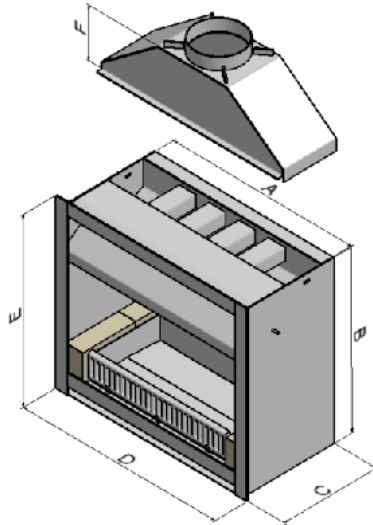

SI & SN OPEN WOOD FIRES

Model identification

SI OPEN WOOD INDOOR GENERAL

SI Firebox Dimensions:

Firebox		SI 440	SI 600	SI 700	SI 700T	SI 780	SI 780T	SI 900	SI 1100
Firebox width	A	440	600	700	700	780	780	900	1100
Firebox height	B	600	600	600	650	600	680	750	800
Firebox depth	C	400	400	400	400	400	400	450	500
Flange width	D	490	650	750	750	830	830	950	1150
Flange height	E	625	625	625	675	625	705	775	825
Adaptor height	F	210	210	210	210	210	210	270	270

SI Ash Pan Dimensions:

SI ASH PAN					
SIZES	Length	Width	Front Height	Height Back	
SI 440	330	381	115	100	
SI 600	330	426	123	100	
SI 700	330	526	123	100	
SI 700T	330	526	123	100	
SI 780	330	606	123	100	
SI 780T	330	606	123	100	
SI 900	360	726	123	100	
SI 1100	430	526	123	100	
SI 1250	470	1078	115	100	
SI 1500	470	1328	123	100	
SI 2000	470	1828	118	100	

SN OPEN WOOD OUTDOOR NOUVEAU

SN Firebox Dimensions:

Nouveau SN ASH PANS					
Size	Length	Width	Height Back	Height Front	
SN 900	378	726	100	12	
SN 1100	380	926	100	123	
SN 1100 TWIN	840	921	122.5	12.5	
SN 1250	473	1078	160	118	
SN 1500	475	1378	160	123	
SN 1800	475	1628	160	130	
SN 2000	475	1840	160	118	

SN Ash Pan Dimensions:

Nouveau SN ASH PANS					
Size	Length	Width	Height Back	Height Front	
SN 900	378	726	100	12	
SN 1100	380	926	100	123	
SN 1100 TWIN	840	921	122.5	12.5	
SN 1250	473	1078	160	118	
SN 1500	475	1378	160	123	
SN 1800	475	1628	160	130	
SN 2000	475	1840	160	118	