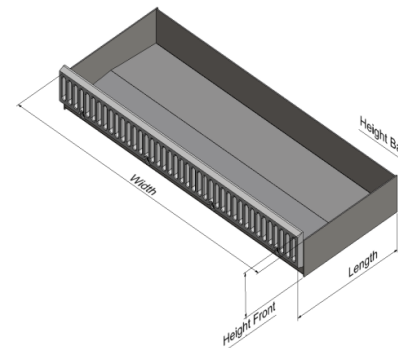

SI & SN OPEN WOOD FIRES

Model identification

SI OPEN WOOD INDOOR GENERAL

SI Firebox Dimensions:

Firebox		SI 440	SI 600	SI 700	SI 700T	SI 780	SI 780T	SI 900	SI 1100
Firebox width	A	440	600	700	700	780	780	900	1100
Firebox height	B	600	600	600	650	600	680	750	800
Firebox depth	C	400	400	400	400	400	400	450	500
Flange width	D	490	650	750	750	830	830	950	1150
Flange height	E	625	625	625	675	625	705	775	825
Adaptor height	F	210	210	210	210	210	210	270	270

SI Ash Pan Dimensions:

SI ASH PAN					
SIZES	Length	Width	Front Height	Height Back	
SI 440	330	381	115	100	
SI 600	330	426	123	100	
SI 700	330	526	123	100	
SI 700T	330	526	123	100	
SI 780	330	606	123	100	
SI 780T	330	606	123	100	
SI 900	360	726	123	100	
SI 1100	430	526	123	100	
SI 1250	470	1078	115	100	
SI 1500	470	1328	123	100	
SI 2000	470	1828	118	100	

SN OPEN WOOD OUTDOOR NOUVEAU

SN Firebox Dimensions:

Nouveau SN ASH PANS					
Size	Length	Width	Height Back	Height Front	
SN 900	378	726	100	12	
SN 1100	380	926	100	123	
SN 1100 TWIN	840	921	122.5	12.5	
SN 1250	473	1078	160	118	
SN 1500	475	1378	160	123	
SN 1800	475	1628	160	130	
SN 2000	475	1840	160	118	

SN Ash Pan Dimensions:

Nouveau SN ASH PANS					
Size	Length	Width	Height Back	Height Front	
SN 900	378	726	100	12	
SN 1100	380	926	100	123	
SN 1100 TWIN	840	921	122.5	12.5	
SN 1250	473	1078	160	118	
SN 1500	475	1378	160	123	
SN 1800	475	1628	160	130	
SN 2000	475	1840	160	118	