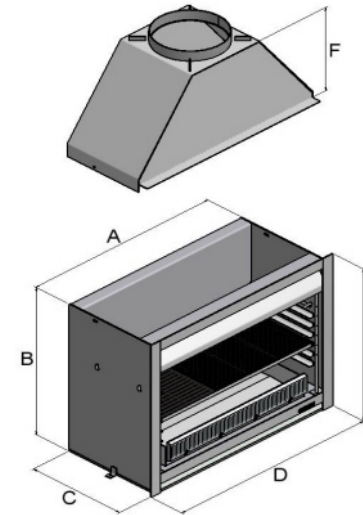

SI & SN OPEN WOOD FIRES

Model identification

SI OPEN WOOD INDOOR GENERAL

SI Firebox Dimensions:

Firebox		SI 440	SI 600	SI 700	SI 700T	SI 780	SI 780T	SI 900	SI 1100
Firebox width	A	440	600	700	700	780	780	900	1100
Firebox height	B	600	600	600	650	600	680	750	800
Firebox depth	C	400	400	400	400	400	400	450	500
Flange width	D	490	650	750	750	830	830	950	1150
Flange height	E	625	625	625	675	625	705	775	825
Adaptor height	F	210	210	210	210	210	210	270	270

SI Ash Pan Dimensions:

SI ASH PAN					
SIZES	Length	Width	Front Height	Height Back	
SI 440	330	381	115	100	
SI 600	330	426	123	100	
SI 700	330	526	123	100	
SI 700T	330	526	123	100	
SI 780	330	606	123	100	
SI 780T	330	606	123	100	
SI 900	360	726	123	100	
SI 1100	430	526	123	100	
SI 1250	470	1078	115	100	
SI 1500	470	1328	123	100	
SI 2000	470	1828	118	100	

SN OPEN WOOD OUTDOOR NOUVEAU

SN Firebox Dimensions:

Nouveau SN ASH PANS					
Size	Length	Width	Height Back	Height Front	
SN 900	378	726	100	12	
SN 1100	380	926	100	123	
SN 1100 TWIN	840	921	122.5	12.5	
SN 1250	473	1078	160	118	
SN 1500	475	1378	160	123	
SN 1800	475	1628	160	130	
SN 2000	475	1840	160	118	

SN Ash Pan Dimensions:

Nouveau SN ASH PANS					
Size	Length	Width	Height Back	Height Front	
SN 900	378	726	100	12	
SN 1100	380	926	100	123	
SN 1100 TWIN	840	921	122.5	12.5	
SN 1250	473	1078	160	118	
SN 1500	475	1378	160	123	
SN 1800	475	1628	160	130	
SN 2000	475	1840	160	118	